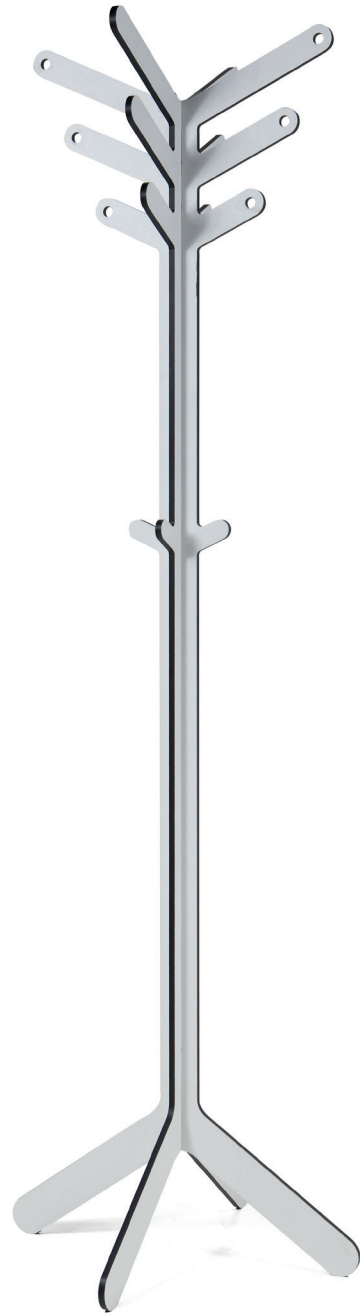

## KAPPRUMSINREDNING

EXKLUSIVA MÖBLER I VIT KOMPAKTLAMINAT MED SVART KÄRNA. MATERIALET ÄR EXTREMT TÅLIGT & IDEALISKT FÖR STILRENA PRODUKTER.

DESIGN NILS GULIN

**ENWEX**

KAPPRUMSINREDNING  
& KLÄDFÖRVARING