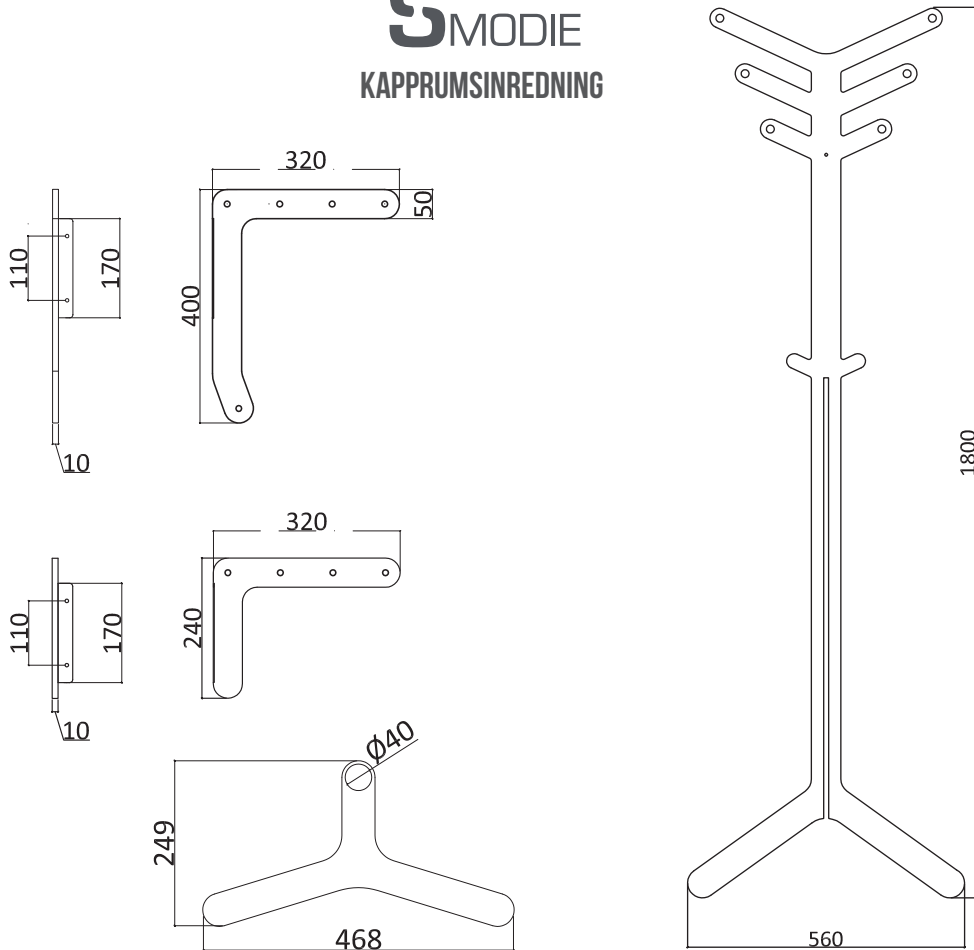

### KAPPHYLLA

Tillverkas i valfria längder, max 2 400 mm. Vid längder över 1 200 mm inplaceras en mellankonsol. 5 st ankarkrokar per sektion.

### SKOHYLLA

Tillverkas i valfria längder, max 2 400 mm. Vid längder över 1 200 mm inplaceras en mellankonsol.

### TAMBURMAJOR

Fristående. Hål i 6 st armar för krokgalge.

### MATERIAL

Tillverkat i kompaktlaminat, tjocklek 10 mm, vit yta med svart kärna.