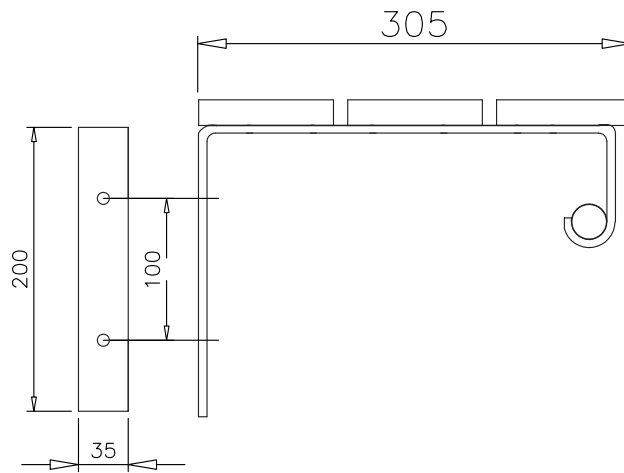

SERIE 700

KAPPRUMSINREDNING

EX 700

KAPPHYLLOR	Kapphylla med ett hattplan.
-KONSOLLER	Plattjärn 5x35 mm, elförzinkade.
-HATT- OCH SKOPLAN	Lister i massiv ask eller ek, lackade.
-GALGRÖR	25 mm elförzinkat rör.
-HYLLÄNGD	600, 800 och 1000 mm. Levereras monterad.
SPEGLAR	Melaminbelagd skiva med ask- eller ekstruktur. ABS-kantlist. Infälld spegel.
MONTERING	Infästning med nyckelhålsbeslag.
MÅTT	Bredd 610 mm, Höjd 1200 mm Bredd 460 mm, Höjd 1200 mm
UNDERHÅLL & RENGÖRING	Torkas med fuktig duk eller trasa. Använd mild tvållösning.

ENWEX

Enwex AB Mejerivägen 5 | SE-441 73 Sollebrunn

Tel +46 (0)322-412 20 | info@enwex.se

www.enwex.se