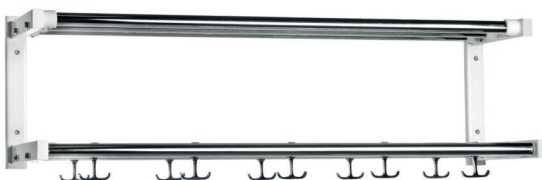

SERIE 500

HATTHYLLOR

HATTHYLLOR FÖR KONTOR, BOSTÄDER OCH OFFENTLIGA MILJÖER.

ENWEX

KAPPRUM &
SPECIALINREDNINGAR

SERIE 500

HATTHYLLOR

UTFÖRANDE	HYLLPLAN	ENKELT HATTPLAN	DUBBELT HATTPLAN
FÖR GALGAR	Rör Nät	EX 516 EX 518	EX 526 EX 528
ENBART ANKARKROK	Rör Nät	EX 516 A EX 518 A	EX 526 A EX 528 A

KONSOLER	Stål, pulverlackade. Standardfärg vit eller svart, andra kulörer efter förfrågan.
HATTPLAN	Förkromade rör alternativt nät av sträckmetall, pulverlackat.
ANKARKROK	Förkromad. Kapphyllor för galgar: 2 st. per sektion (sektionslängd max 1 200 mm). Kapphyllor med enbart ankarkrok: Rörhyllplan, 14 st/ meter. Näthyllplan, 10 st/ meter
HYLLÄNGD	Varje önskad hyllängd kan erhållas. Vid längder över 1 200 mm inplaceras lämpligt antal mellankonsoler. Levereras omonterade.
GALGAR	Beställs separat. Ange typ och antal vid beställning. Räkna normalt med 10 st galgar/ meter.
UNDERHÅLL & RENGÖRING	Torkas med fuktig duk eller trasa. Använd mild tvällösning.