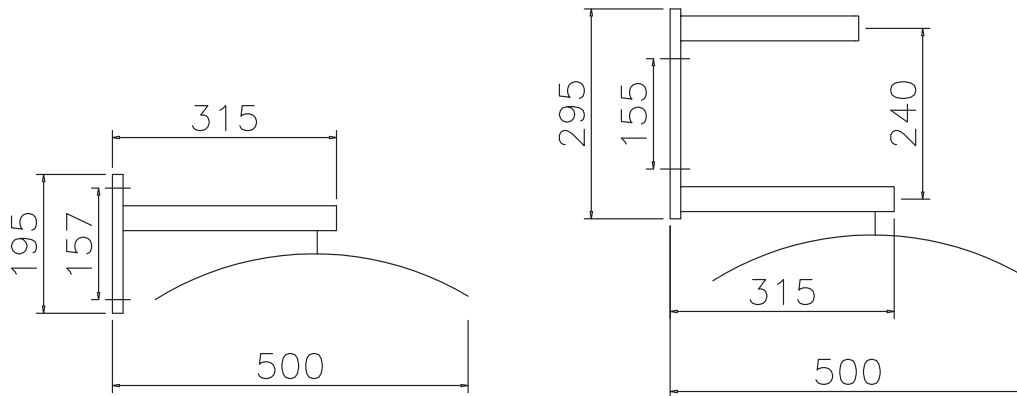

SERIE 500

HATTHYLLOR

HATTHYLLOR FÖR KONTOR, BOSTÄDER OCH OFFENTLIGA MILJÖER.

ENWEX

KAPPRUM &
SPECIALINREDNINGAR

SERIE 500

HATTHYLLOR

UTFÖRANDE	HYLLPLAN	ENKELT HATTPLAN	DUBBELT HATTPLAN
FÖR GALGAR	Rör Nät	EX 516 EX 518	EX 526 EX 528
ENBART ANKARKROK	Rör Nät	EX 516 A EX 518 A	EX 526 A EX 528 A

KONSOLER	Stål, pulverlackade. Standardfärg vit eller svart, andra kulörer efter förfrågan.
HATTPLAN	Förkromade rör alternativt nät av sträckmetall, pulverlackat.
ANKARKROK	Förkromad. Kapphyllor för galgar: 2 st. per sektion (sektionslängd max 1 200 mm). Kapphyllor med enbart ankarkrok: Rörhyllplan, 14 st/ meter. Näthyllplan, 10 st/ meter
HYLLÄNGD	Varje önskad hyllängd kan erhållas. Vid längder över 1 200 mm inplaceras lämpligt antal mellankonsoler. Levereras omonterade.
GALGAR	Beställs separat. Ange typ och antal vid beställning. Räkna normalt med 10 st galgar/ meter.
UNDERHÅLL & RENGÖRING	Torkas med fuktig duk eller trasa. Använd mild tvällösning.