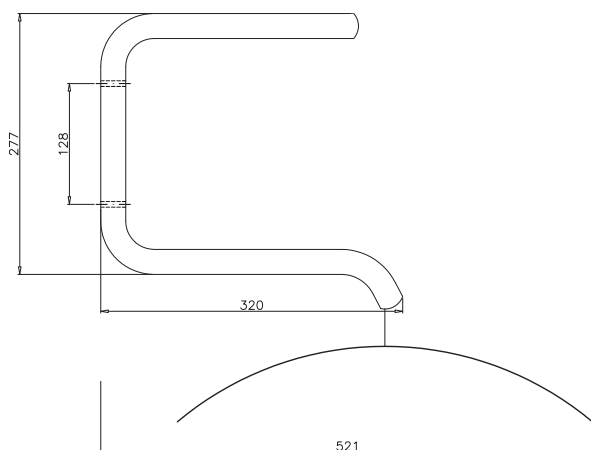

SERIE 120

KAPPRUMSINREDNING

EX 122