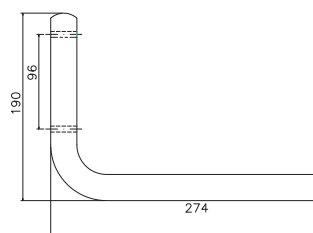

EX 125

EX 120 KL

KAPP- & SKOHYLLOR

-KONSOLLER

Formpressad i björk, bok eller ek. Målade konsoller i valfri kulör efter förfrågan.

-HATT- OCH SKOPLAN

Perforerad plåt, pulverlackad. Kulörer vit, svart och gråmetallic.

-GALGRÖR

Förkromad galgstång.

-GALGAR

Beställs separat. Ange typ och antal vid beställning.

Räkna normalt med 10 st galgar per meter.

ANKARKROK

Standard 2 st per sektion (*1 sektion max 1 200 mm*).

Alt 5 st krokare per meter.

-HYLLÄNGD

Tillverkas i valfri längd, max 2 360 mm. Längder över 1200 mm med mellankonsol.

Levereras monterad max 1 760 mm. Längder däröver levereras med en grundsektion samt tilläggssektion för sammansättning på plats. Standardlängder enl. prislista.

UNDERHÅLL & RENGÖRING

Torkas med fuktig duk eller trasa. Använd mild tvällösning.

ENWEX

Enwex AB Mejerivägen 5 | SE-441 73 Sollebrunn

Tel +46 (0)322-412 20 | info@enwex.se

www.enwex.se