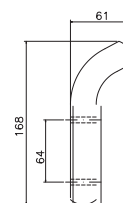

EX 120 KL

KAPP- & SKOHYLLOR

-KONSOLLER

Formpressad i björk, bok eller ek. Målade konsoller i valfri kulör efter förfrågan.

-HATT- OCH SKOPLAN

Perforerad plåt, pulverlackad. Kulörer vit, svart och gråmetallic.

-GALGRÖR

Förkromad galgstång.

-GALGAR

Beställs separat. Ange typ och antal vid beställning.

Räkna normalt med 10 st galgar per meter.

ANKARKROK

Standard 2 st per sektion (*1 sektion max 1 200 mm*).

Alt 5 st krokare per meter.

-HYLLÄNGD

Tillverkas i valfri längd, max 2 360 mm. Längder över 1200 mm med mellankonsol.

Levereras monterad max 1 760 mm. Längder däröver levereras med en grundsektion samt tilläggssektion för sammansättning på plats. Standardlängder enl. prislista.

UNDERHÅLL & RENGÖRING

Torkas med fuktig duk eller trasa. Använd mild tvällösning.

ENWEX

Enwex AB Mejerivägen 5 | SE-441 73 Sollebrunn

Tel +46 (0)322-412 20 | info@enwex.se

www.enwex.se